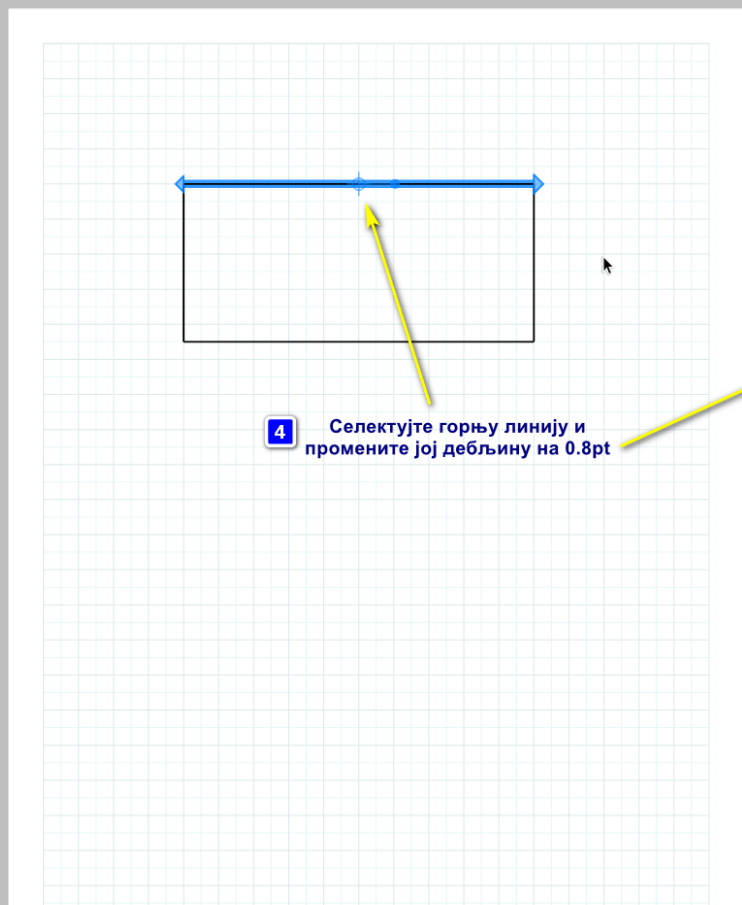

Вежба - задавање дебљине линијама

У овој вежби ћемо нацртати произвољни правоугаоник. Потом ћемо раздвојити линије које чине странице правоугаоника алатом који се зове скалпел (Split Tool). Потом ћемо свакој страници правоугаоника доделити другу дебљину линије.

2 Селектујте скалпел

Default Tray

- Colors
- Shape Style
 - Fill
 - Pattern
 - Stroke: 0.5 pt
 - Dashes: 1 x
 - Stroke Style
 - Start Arrow: 2 pt
 - End Arrow: 2 pt
- Pattern Fill
 - All Patterns
 - Geometric Tiles
 - Material Symbols
 - Site Patterns
 - Tonal Patterns
 - Rotation: 0°
 - Scale: 1 x
- SketchUp Model
- Scaled Drawing
- Dimension Style
 - Leader Style: No Leader
 - Auto Scale
 - Length
 - Precision
 - Angle
- Text Style
 - Format List
 - Family: Verdana
 - Typeface: Regular
 - Size: 10 pt

3

Кликните скапелом у ћошкове правоугаоника да бисте га претворили у линије

4 Селекујте горњу линију и промените јој дебљину на 0.8pt

Default Tray

- Colors
- Shape Style
 - Fill
 - Pattern
 - Stroke: 1.5 pt
 - Dashes: 1 x
 - Stroke Style
 - Start Arrow: 5 pt
 - End Arrow: 5 pt
- Pattern Fill
 - All Patterns
 - Geometric Tiles
 - Material Symbols
 - Site Patterns
 - Tonal Patterns
 - Rotation: 0°
 - Scale: 1 x
- SketchUp Model
- Scaled Drawing
- Dimension Style
 - Leader Style: No Leader
 - Auto Scale
 - Length
 - Precision
 - Angle
- Text Style
 - Format List
 - Family: Verdana
 - Typeface: Regular
 - Size: 9 pt

5 Селектујте остале линије и поставите им дебљине на 1pt, 1.5pt и 2pt

Default Tray

- Colors
- Shape Style
 - Fill
 - Pattern
 - Stroke: 1.5 pt
 - Dashes: 1x
 - Stroke Style
 - Start Arrow: 5 pt
 - End Arrow: 5 pt
- Pattern Fill
 - All Patterns
 - Geometric Tiles
 - Material Symbols
 - Site Patterns
 - Tonal Patterns
 - Rotation: 0°
 - Scale: 1x
- SketchUp Model
- Scaled Drawing
- Dimension Style
 - Leader Style: No Leader
 - Auto Scale
 - Length
 - Precision
 - Angle
- Text Style
 - Format List
 - Family: Modern
 - Typeface: Regular
 - Size: 10 pt