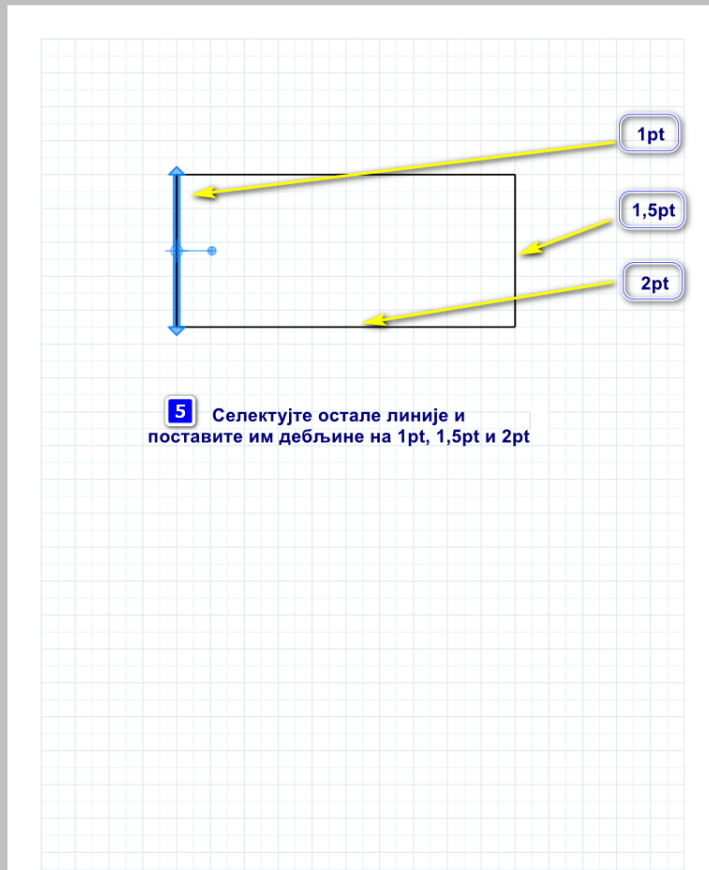

2 Селектујте скалпел

Default Tray

- Colors
- Shape Style
 - Fill
 - Pattern
 - Stroke: 0.5 pt
 - Dashes: 1 x
 - Stroke Style
 - Start Arrow: 2 pt
 - End Arrow: 2 pt
- Pattern Fill
 - All Patterns
 - Geometric Tiles
 - Material Symbols
 - Site Patterns
 - Tonal Patterns
 - Rotation: 0°
 - Scale: 1 x
- SketchUp Model
- Scaled Drawing
- Dimension Style
 - Leader Style: No Leader
 - Auto Scale
 - Length
 - Precision
 - Angle
- Text Style
 - Format List
 - Family: Verdana
 - Typeface: Regular
 - Size: 10 pt

3

Кликните скапелом у ћошкове правоугаоника да бисте га претворили у линије

4 Селекујте горњу линију и промените јој дебљину на 0.8pt

Default Tray

- Colors
- Shape Style
 - Fill
 - Pattern
 - Stroke: 1.5 pt
 - Dashes: 1 x
 - Stroke Style
 - Start Arrow: 5 pt
 - End Arrow: 5 pt
- Pattern Fill
 - All Patterns
 - Geometric Tiles
 - Material Symbols
 - Site Patterns
 - Tonal Patterns
 - Rotation: 0°
 - Scale: 1 x
- SketchUp Model
- Scaled Drawing
- Dimension Style
 - Leader Style: No Leader
 - Auto Scale
 - Length
 - Precision
 - Angle
- Text Style
 - Format List
 - Family: Verdana
 - Typeface: Regular
 - Size: 9 pt

5 Селектујте остале линије и поставите им дебљине на 1pt, 1.5pt и 2pt

Default Tray

- Colors
- Shape Style
 - Fill
 - Pattern
 - Stroke: 1.5 pt
 - Dashes: 1x
 - Stroke Style
 - Start Arrow: 5 pt
 - End Arrow: 5 pt
- Pattern Fill
 - All Patterns
 - Geometric Tiles
 - Material Symbols
 - Site Patterns
 - Tonal Patterns
 - Rotation: 0°
 - Scale: 1x
- SketchUp Model
- Scaled Drawing
- Dimension Style
 - Leader Style: No Leader
 - Auto Scale
 - Length
 - Precision
 - Angle
- Text Style
 - Format List
 - Family: Modern
 - Typeface: Regular
 - Size: 10 pt