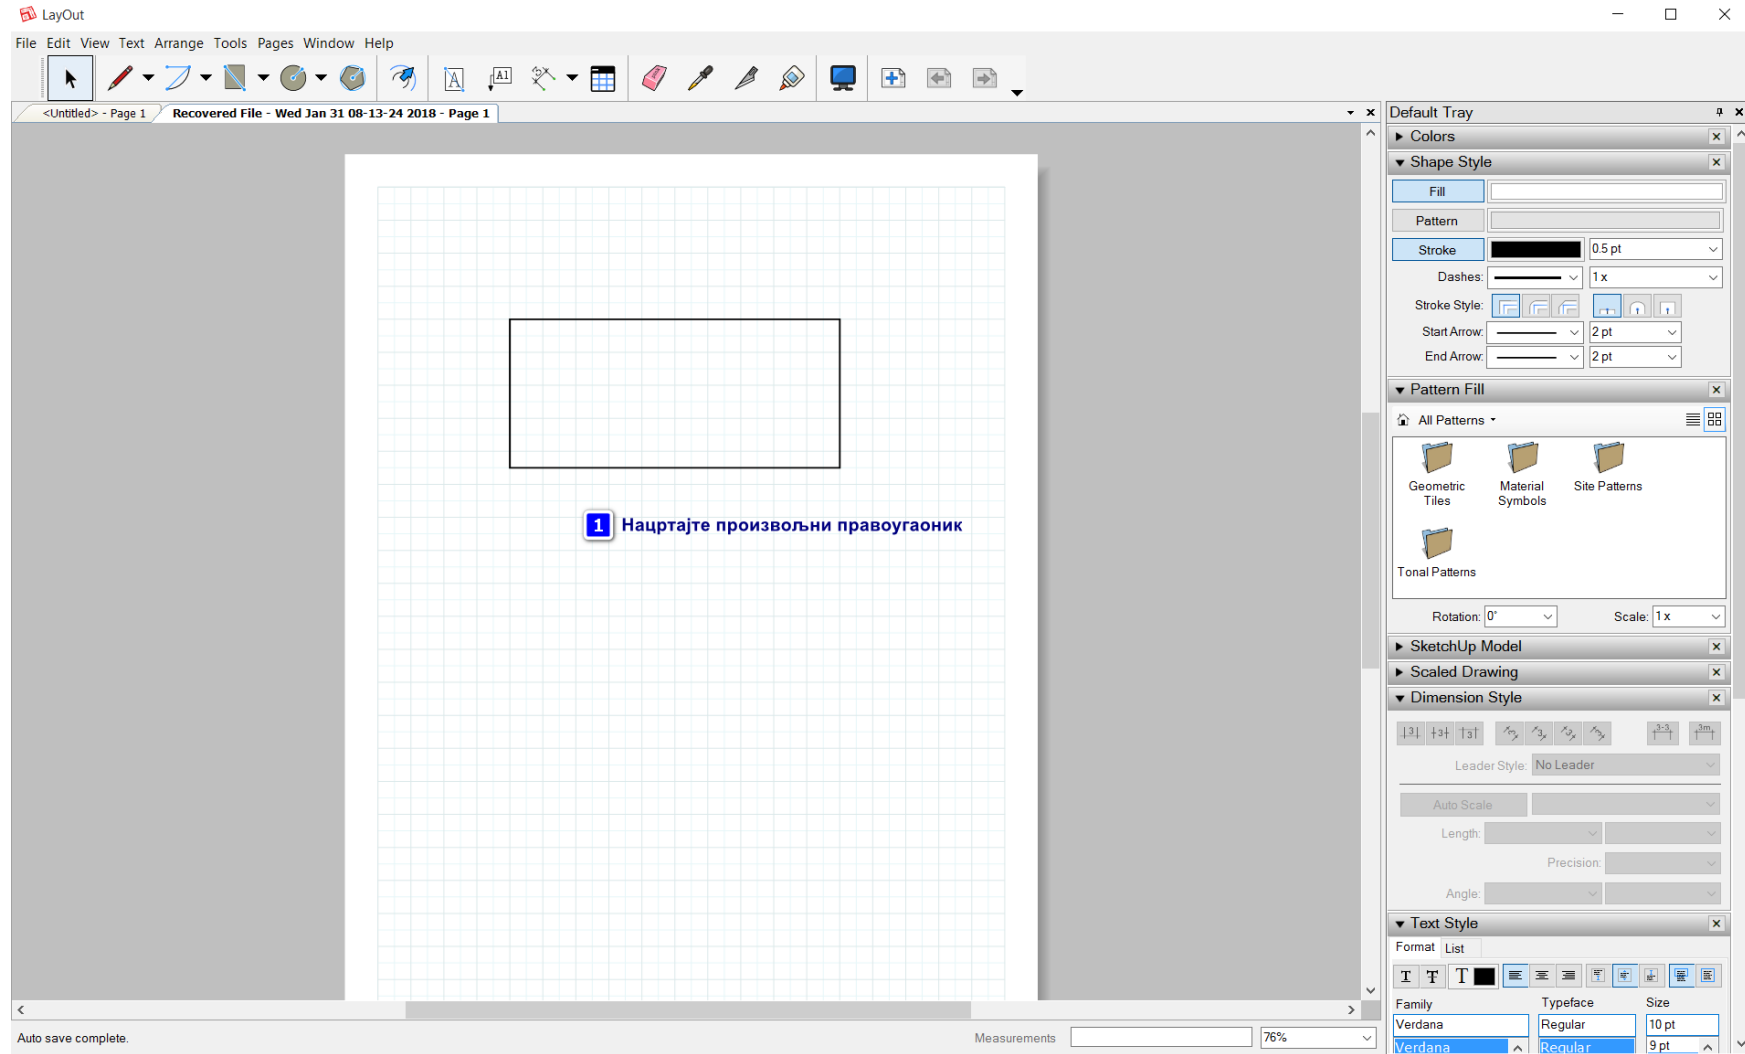

Вежба - задавање дебљине линијама

У овој вежби ћемо нацртати произвољни правоугаоник. Потом ћемо раздвојити линије које чине странице правоугаоника алатом који се зове скалпел (Split Tool). Потом ћемо свакој страници правоугаоника доделити другу дебљину линије.

2 Селектујте скалпел

Default Tray

- Colors
- Shape Style
 - Fill
 - Pattern
 - Stroke: 0.5 pt
 - Dashes: 1 x
 - Stroke Style
 - Start Arrow: 2 pt
 - End Arrow: 2 pt
- Pattern Fill
 - All Patterns
 - Geometric Tiles
 - Material Symbols
 - Site Patterns
 - Tonal Patterns
 - Rotation: 0°
 - Scale: 1 x
- SketchUp Model
- Scaled Drawing
- Dimension Style
 - Leader Style: No Leader
 - Auto Scale
 - Length
 - Precision
 - Angle
- Text Style
 - Format List
 - Family: Verdana
 - Typeface: Regular
 - Size: 10 pt

3

Кликните скапелом у ћошкове правоугаоника да бисте га претворили у линије

4 Селекујте горњу линију и промените јој дебљину на 0.8pt

Default Tray

- Colors
- Shape Style
 - Fill
 - Pattern
 - Stroke: 1.5 pt
 - Dashes: 1 x
 - Stroke Style
 - Start Arrow: 5 pt
 - End Arrow: 5 pt
- Pattern Fill
 - All Patterns
 - Geometric Tiles
 - Material Symbols
 - Site Patterns
 - Tonal Patterns
 - Rotation: 0°
 - Scale: 1 x
- SketchUp Model
- Scaled Drawing
- Dimension Style
 - Leader Style: No Leader
 - Auto Scale
 - Length
 - Precision
 - Angle
- Text Style
 - Format List
 - Family: Verdana
 - Typeface: Regular
 - Size: 9 pt

5 Селектујте остале линије и поставите им дебљине на 1pt, 1.5pt и 2pt

Default Tray

- Colors
- Shape Style
 - Fill
 - Pattern
 - Stroke: 1.5 pt
 - Dashes: 1x
 - Stroke Style
 - Start Arrow: 5 pt
 - End Arrow: 5 pt
- Pattern Fill
 - All Patterns
 - Geometric Tiles
 - Material Symbols
 - Site Patterns
 - Tonal Patterns
 - Rotation: 0°
 - Scale: 1x
- SketchUp Model
- Scaled Drawing
- Dimension Style
 - Leader Style: No Leader
 - Auto Scale
 - Length
 - Precision
 - Angle
- Text Style
 - Format List
 - Family: Modern
 - Typeface: Regular
 - Size: 10 pt