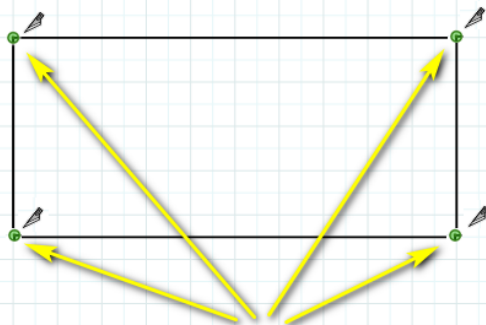

Вежба - задавање дебљине линијама

У овој вежби ћемо нацртати произвољни правоугаоник. Потом ћемо раздвојити линије које чине странице правоугаоника алатом који се зове скалпел (Split Tool). Потом ћемо свакој страници правоугаоника доделити другу дебљину линије.

2 Селектујте скалпел

Default Tray

- Colors
- Shape Style
 - Fill
 - Pattern
 - Stroke: 0.5 pt
 - Dashes: 1 x
 - Stroke Style
 - Start Arrow: 2 pt
 - End Arrow: 2 pt
- Pattern Fill
 - All Patterns
 - Geometric Tiles
 - Material Symbols
 - Site Patterns
 - Tonal Patterns
 - Rotation: 0°
 - Scale: 1 x
- SketchUp Model
- Scaled Drawing
- Dimension Style
 - Leader Style: No Leader
 - Auto Scale
 - Length
 - Precision
 - Angle
- Text Style
 - Format List
 - Family: Verdana
 - Typeface: Regular
 - Size: 10 pt

3

Кликните скапелом у ћошкове правоугаоника да бисте га претворили у линије

4 Селекујте горњу линију и промените јој дебљину на 0.8pt

Default Tray

- Colors
- Shape Style
 - Fill
 - Pattern
 - Stroke: 1.5 pt
 - Dashes: 1 x
 - Stroke Style
 - Start Arrow: 5 pt
 - End Arrow: 5 pt
- Pattern Fill
 - All Patterns
 - Geometric Tiles
 - Material Symbols
 - Site Patterns
 - Tonal Patterns
 - Rotation: 0°
 - Scale: 1 x
- SketchUp Model
- Scaled Drawing
- Dimension Style
 - Leader Style: No Leader
 - Auto Scale
 - Length
 - Precision
 - Angle
- Text Style
 - Format List
 - Family: Verdana
 - Typeface: Regular
 - Size: 9 pt

5 Селектујте остале линије и поставите им дебљине на 1pt, 1.5pt и 2pt

Default Tray

- Colors
- Shape Style
 - Fill
 - Pattern
 - Stroke: 1.5 pt
 - Dashes: 1x
 - Stroke Style
 - Start Arrow: 5 pt
 - End Arrow: 5 pt
- Pattern Fill
 - All Patterns
 - Geometric Tiles
 - Material Symbols
 - Site Patterns
 - Tonal Patterns
 - Rotation: 0°
 - Scale: 1x
- SketchUp Model
- Scaled Drawing
- Dimension Style
 - Leader Style: No Leader
 - Auto Scale
 - Length
 - Precision
 - Angle
- Text Style
 - Format List
 - Family: Modern
 - Typeface: Regular
 - Size: 10 pt